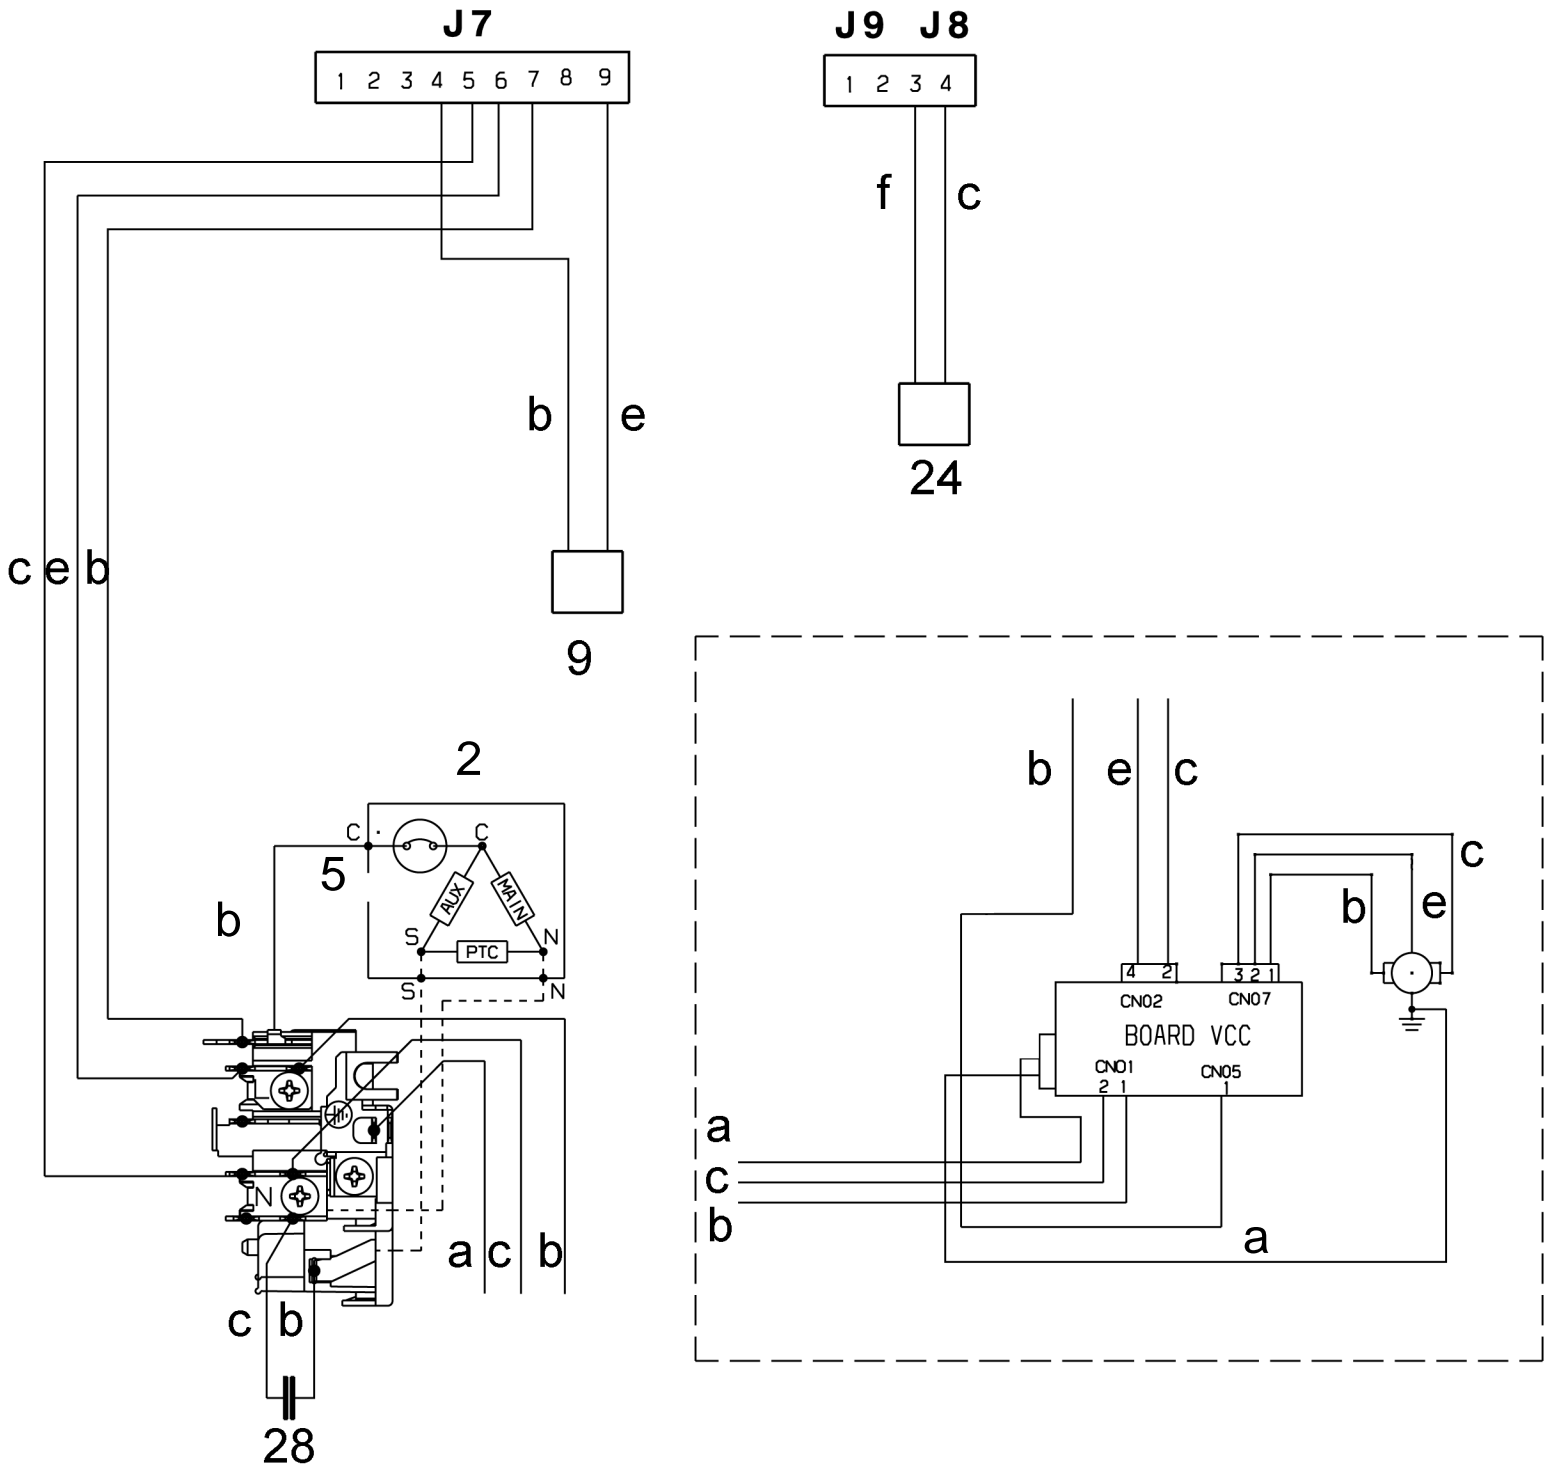

ERF 2001 POWER BOARD

**P0000300000977**

a	Gelb-Grün
b	Braun
e	Schwarz
c	Blau
f	Grau
2	Kompressor
5	Motorschutz
24	Lüfter
41	Elektronik
9	Heizung